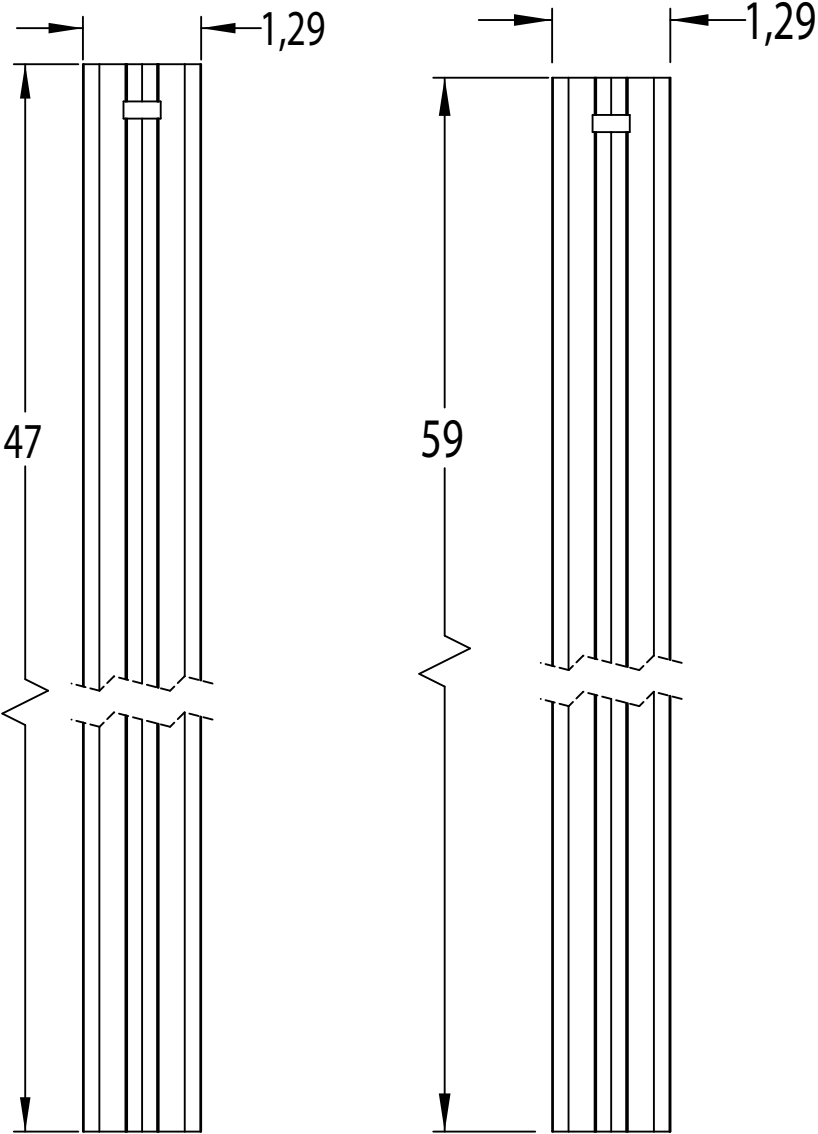

SLATS - MODEL WITH CAP

LAMELLES - MODÈLE AVEC CAPUCHON

CAP
CAPUCHON

SLATS
LAMELLES 48" 60"

SLATS - REGULAR MODEL
LAMELLES - MODÈLE RÉGULIER

2"
OPENING
OUVERTURE

TOP VIEW
VUE DU DESSUS

2.25"
OPENING
OUVERTURE