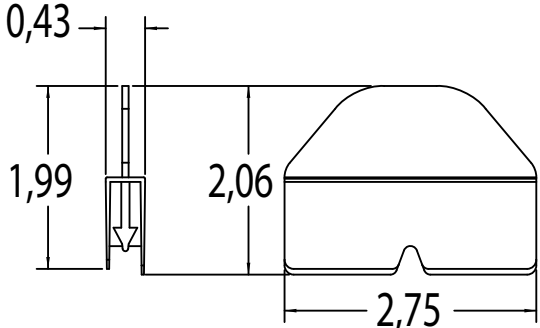

SLATS - MODEL WITH CAP

LAMELLES - MODÈLE AVEC CAPUCHON

CAP
CAPUCHON

SLATS
LAMELLES 48" 60"

SLATS - REGULAR MODEL
LAMELLES - MODÈLE RÉGULIER

2"
OPENING
OUVERTURE

TOP VIEW
VUE DU DESSUS

2.25"
OPENING
OUVERTURE