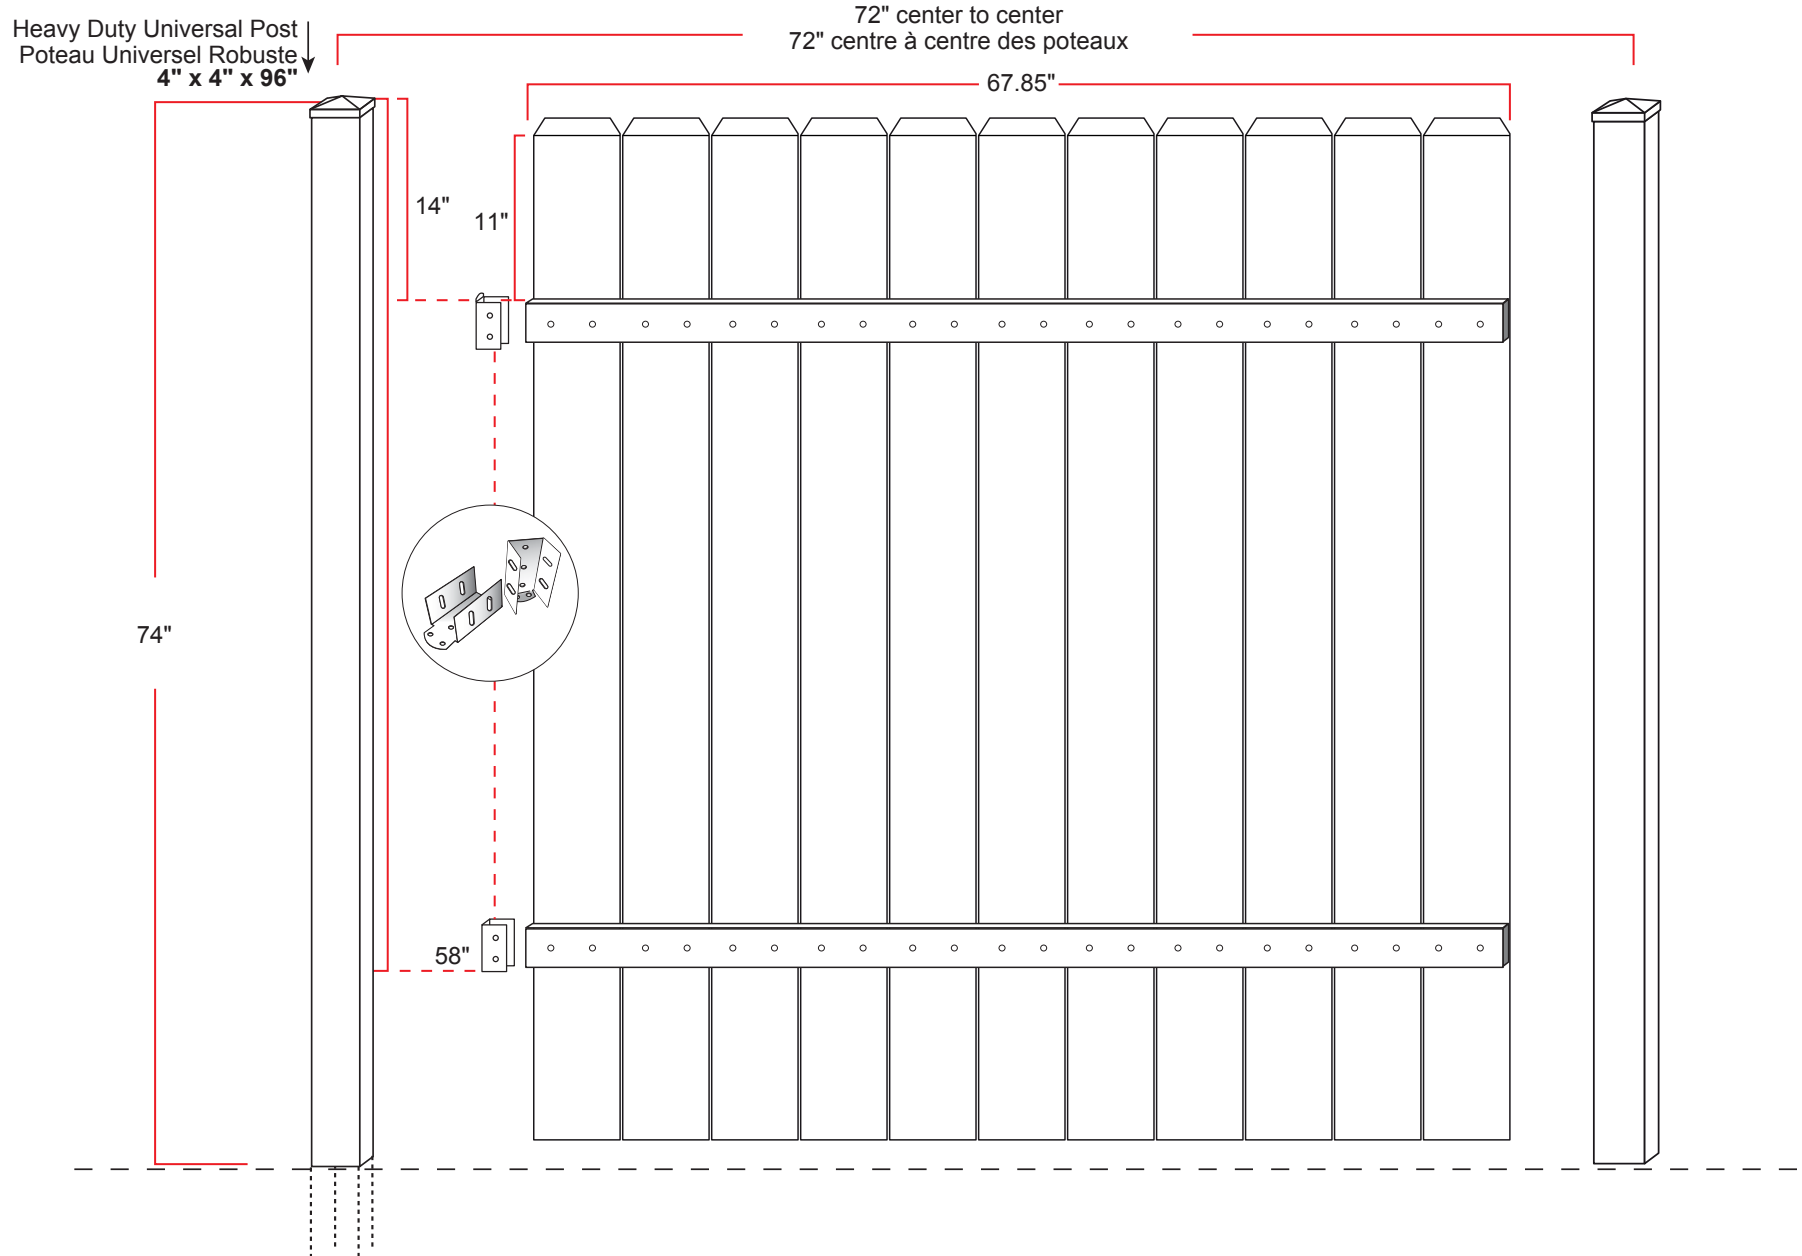

# Dogear 72" Fence Section

Note:

No steel inserts in this model / Pas d'acier dans ce modèle