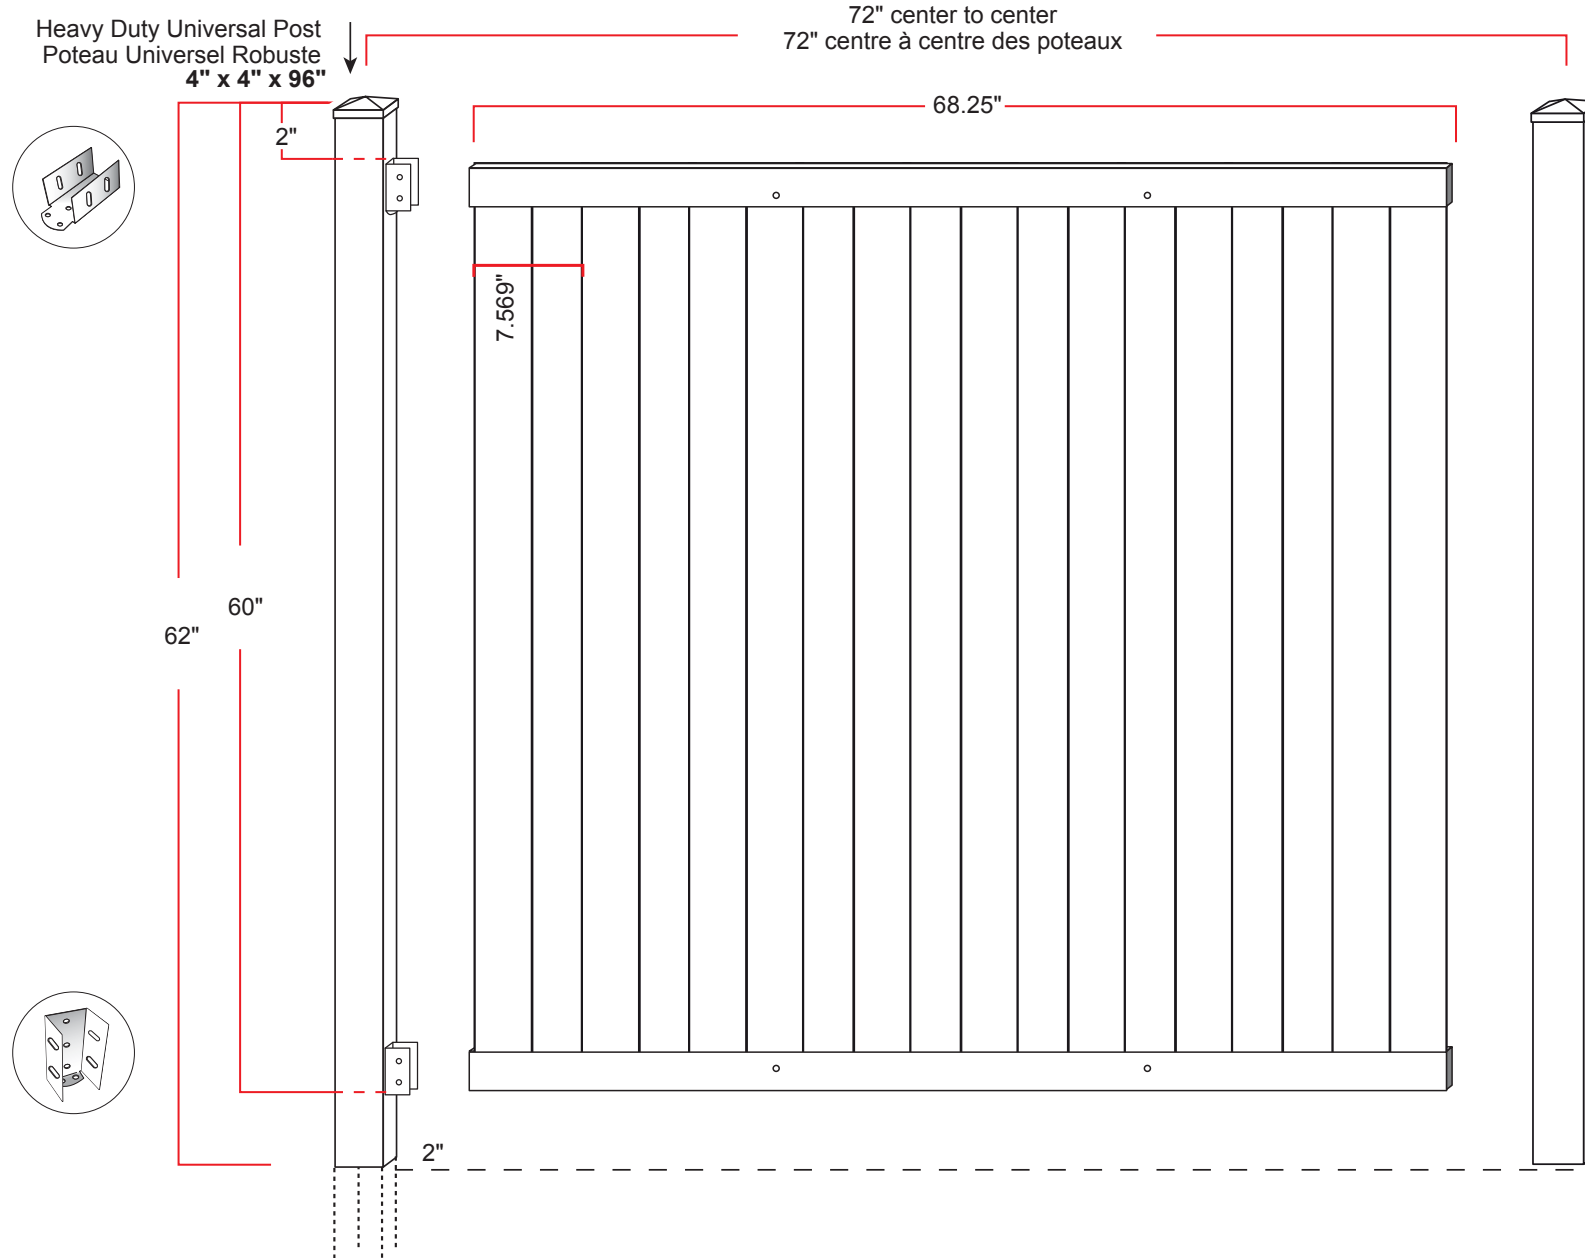

Dunhill 72" Fence Section

Note:
No steel inserts in this model / Pas d'acier dans ce modèle

Dunhill Lattice 72" Fence Section

Note:
No steel inserts in this model / Pas d'acier dans ce modèle