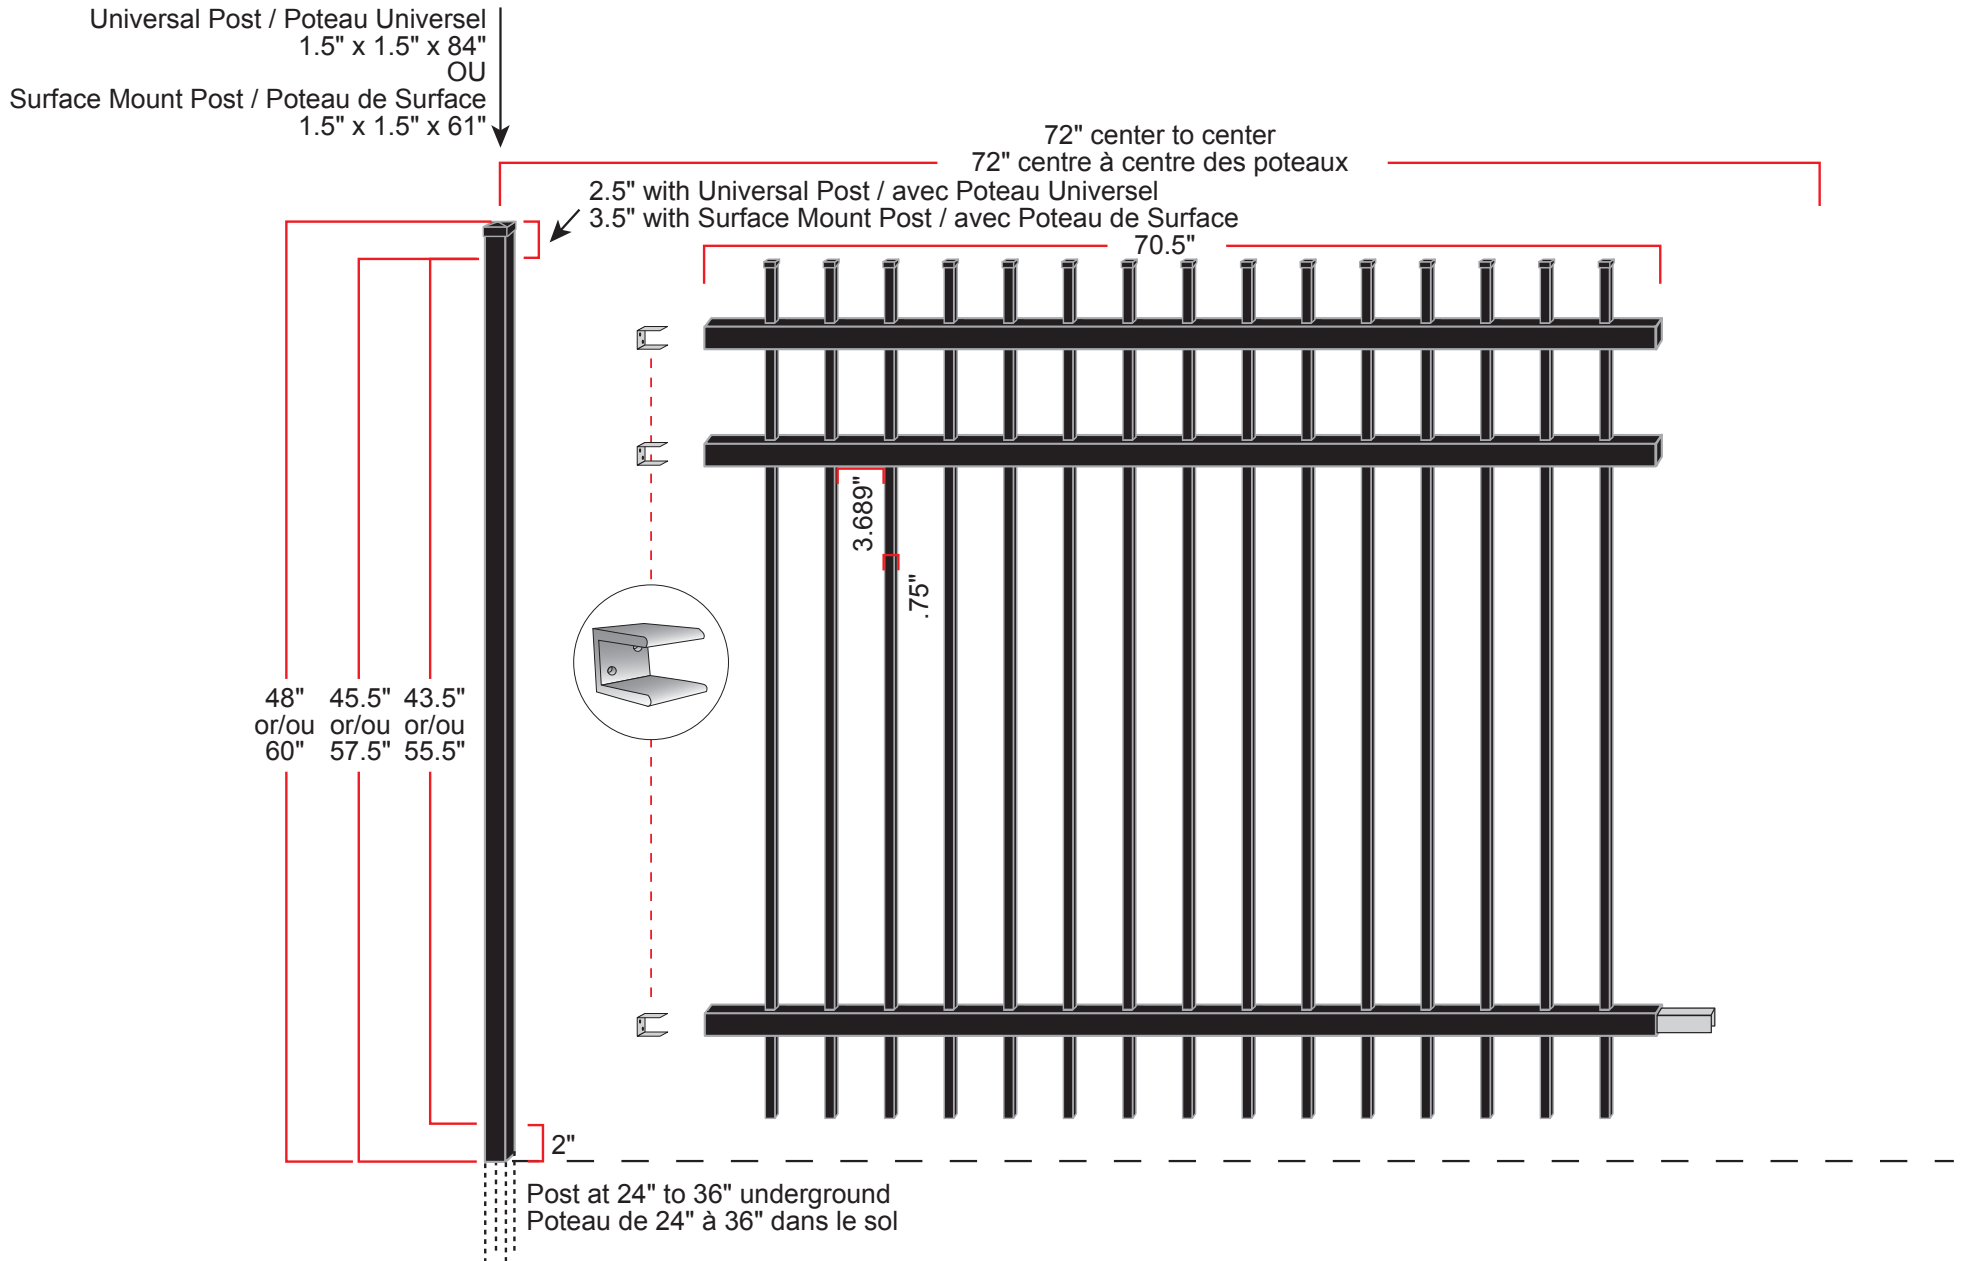

Majestic 72" Fence Section

Note:
 The opening in the steel insert should face downwards / L'ouverture du renfort en acier devrait être vers le bas