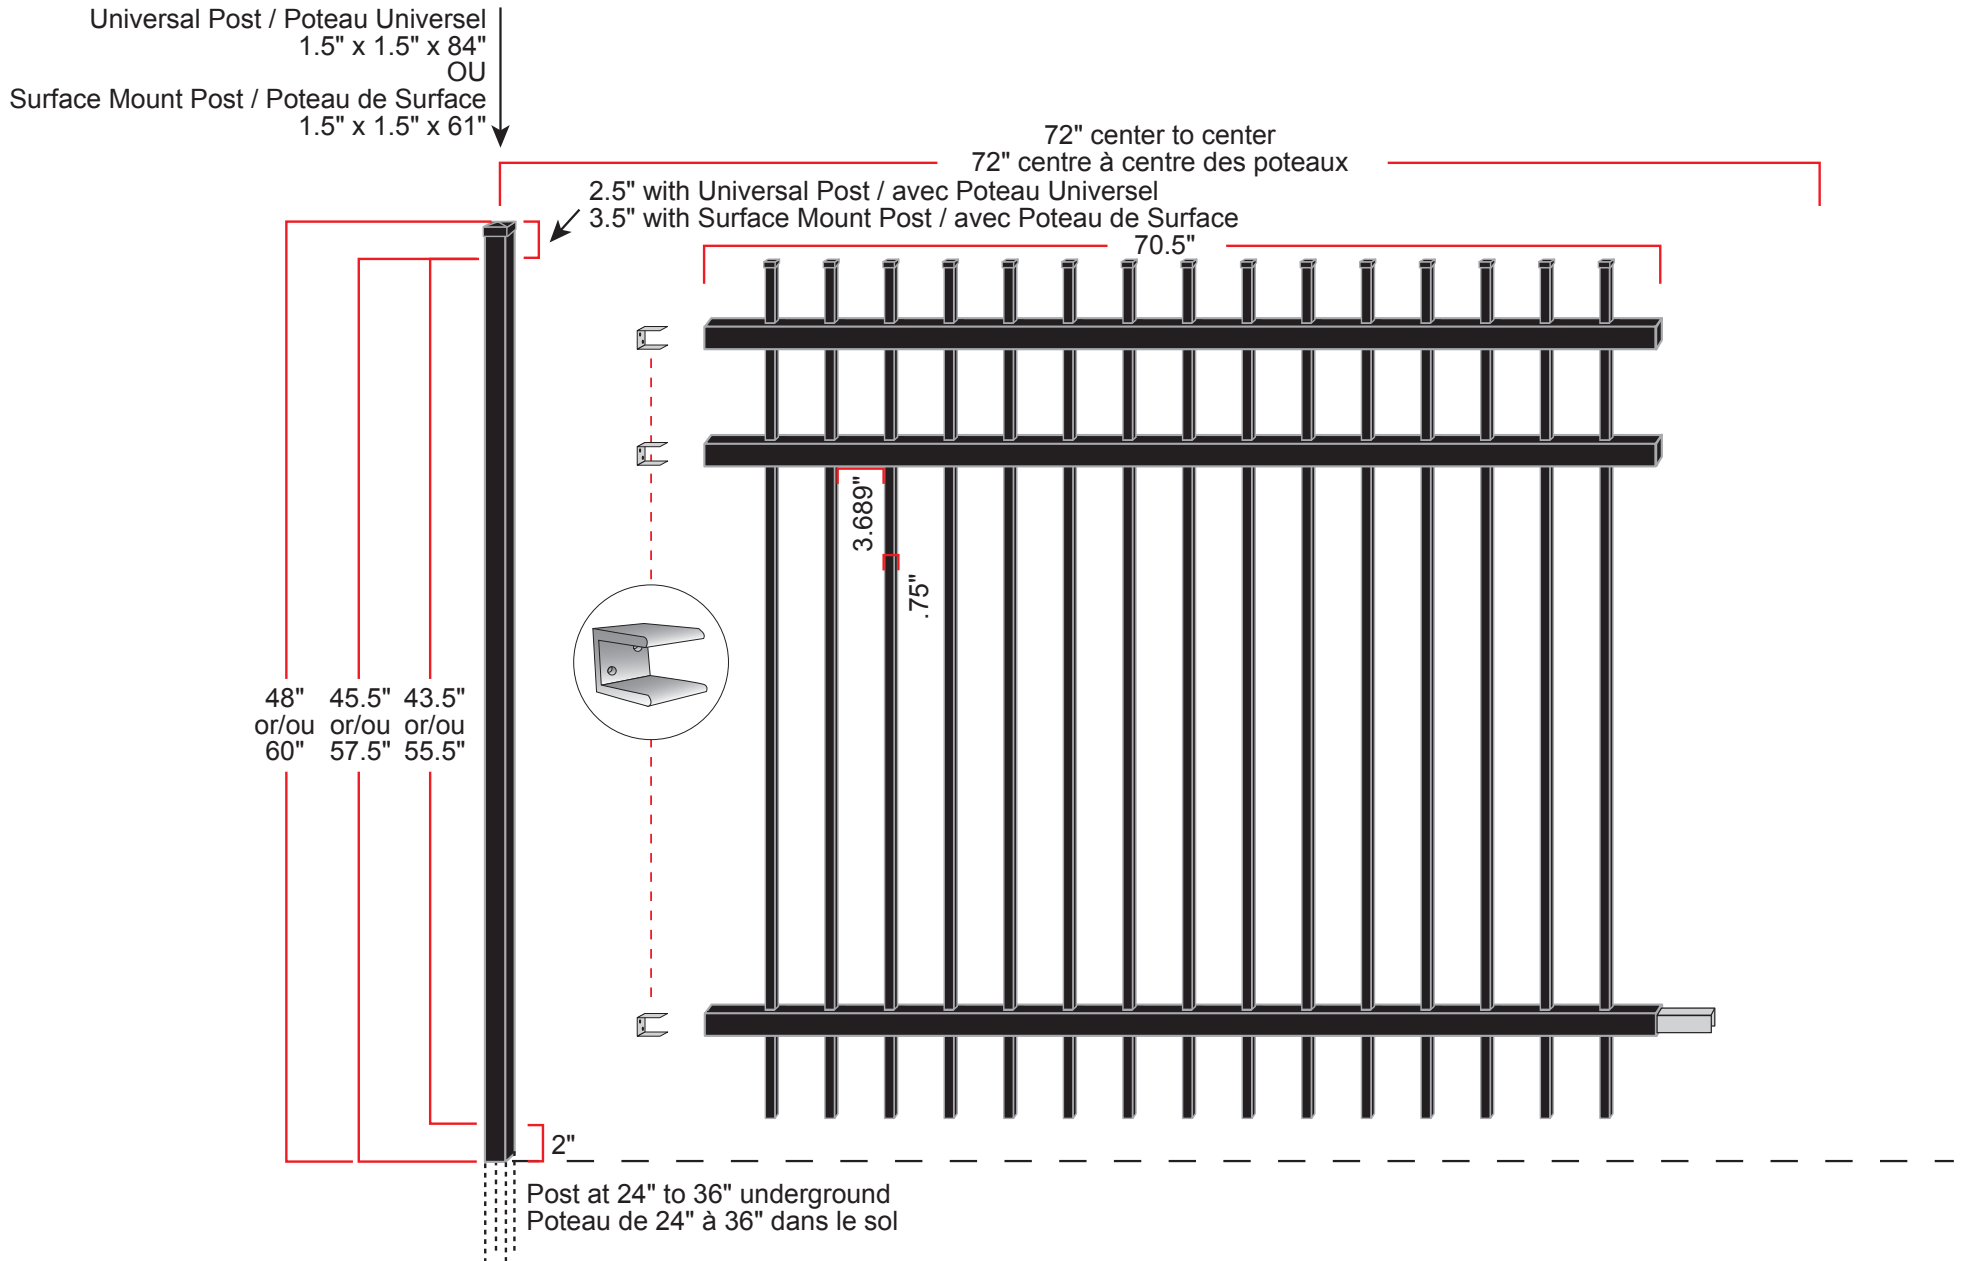

Majestic 72" Fence Section

Note:
The opening in the steel insert should face downwards / L'ouverture du renfort en acier devrait être vers le bas