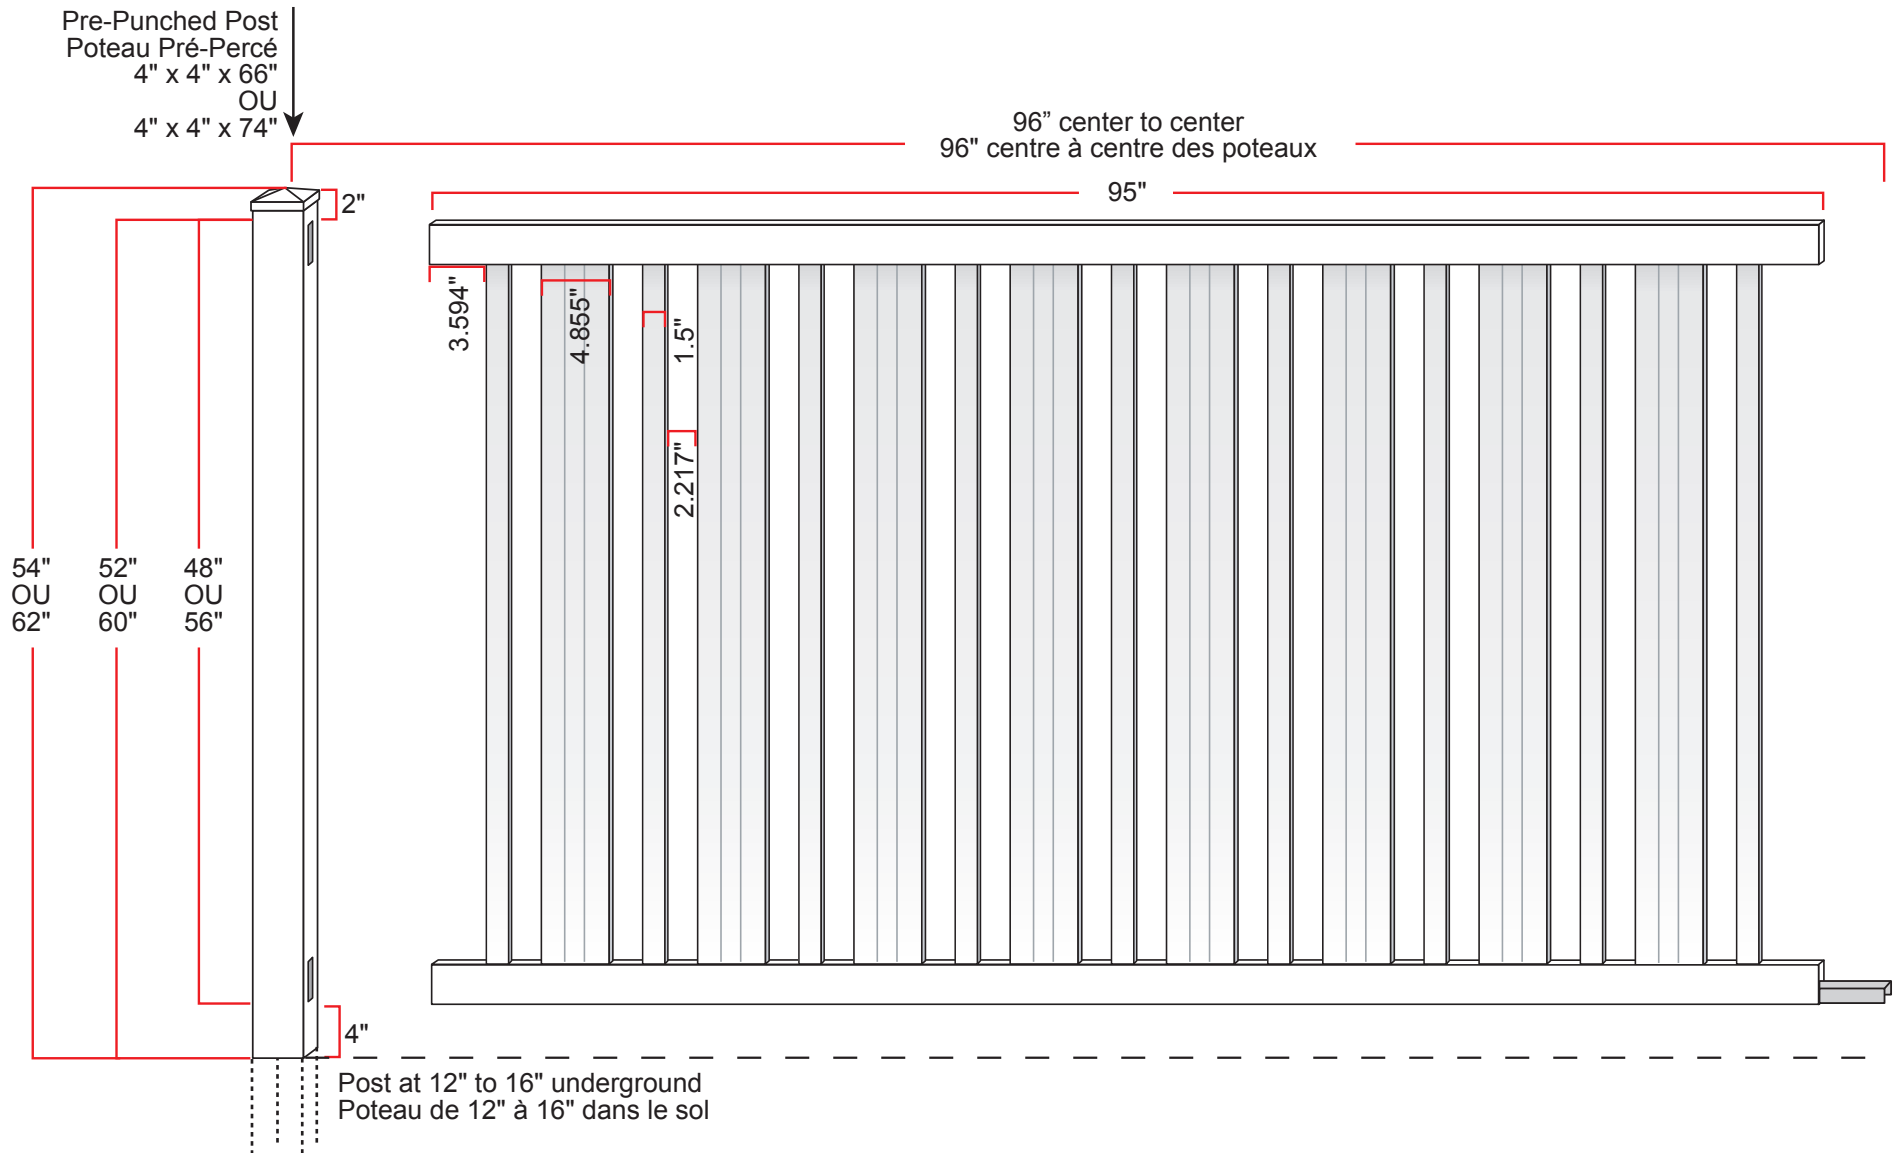

Olympic 96" Fence Section

Note:

The opening in the steel insert should face downwards / L'ouverture du renfort en acier devrait être vers le bas