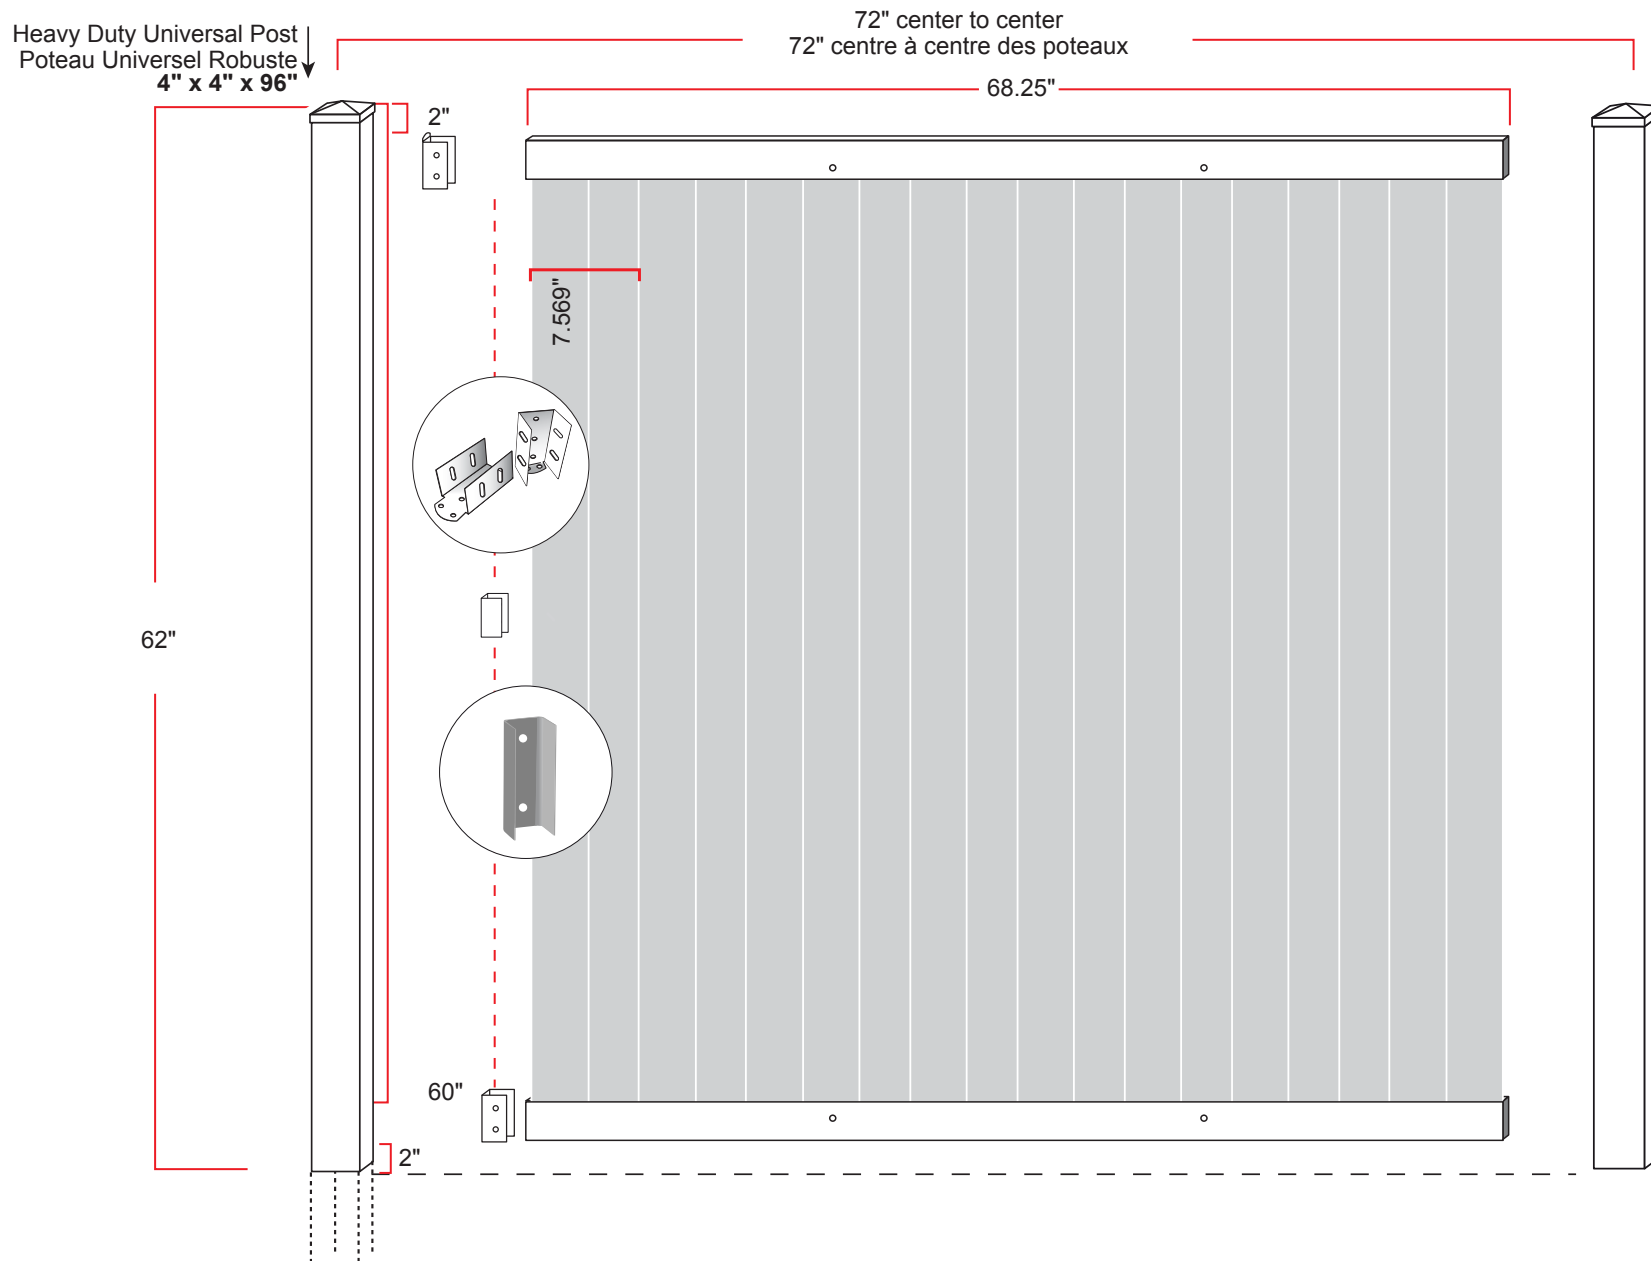

Richmond - Kingston 72" Fence Section

Note:

No steel inserts in this model / Pas d'acier dans ce modèle