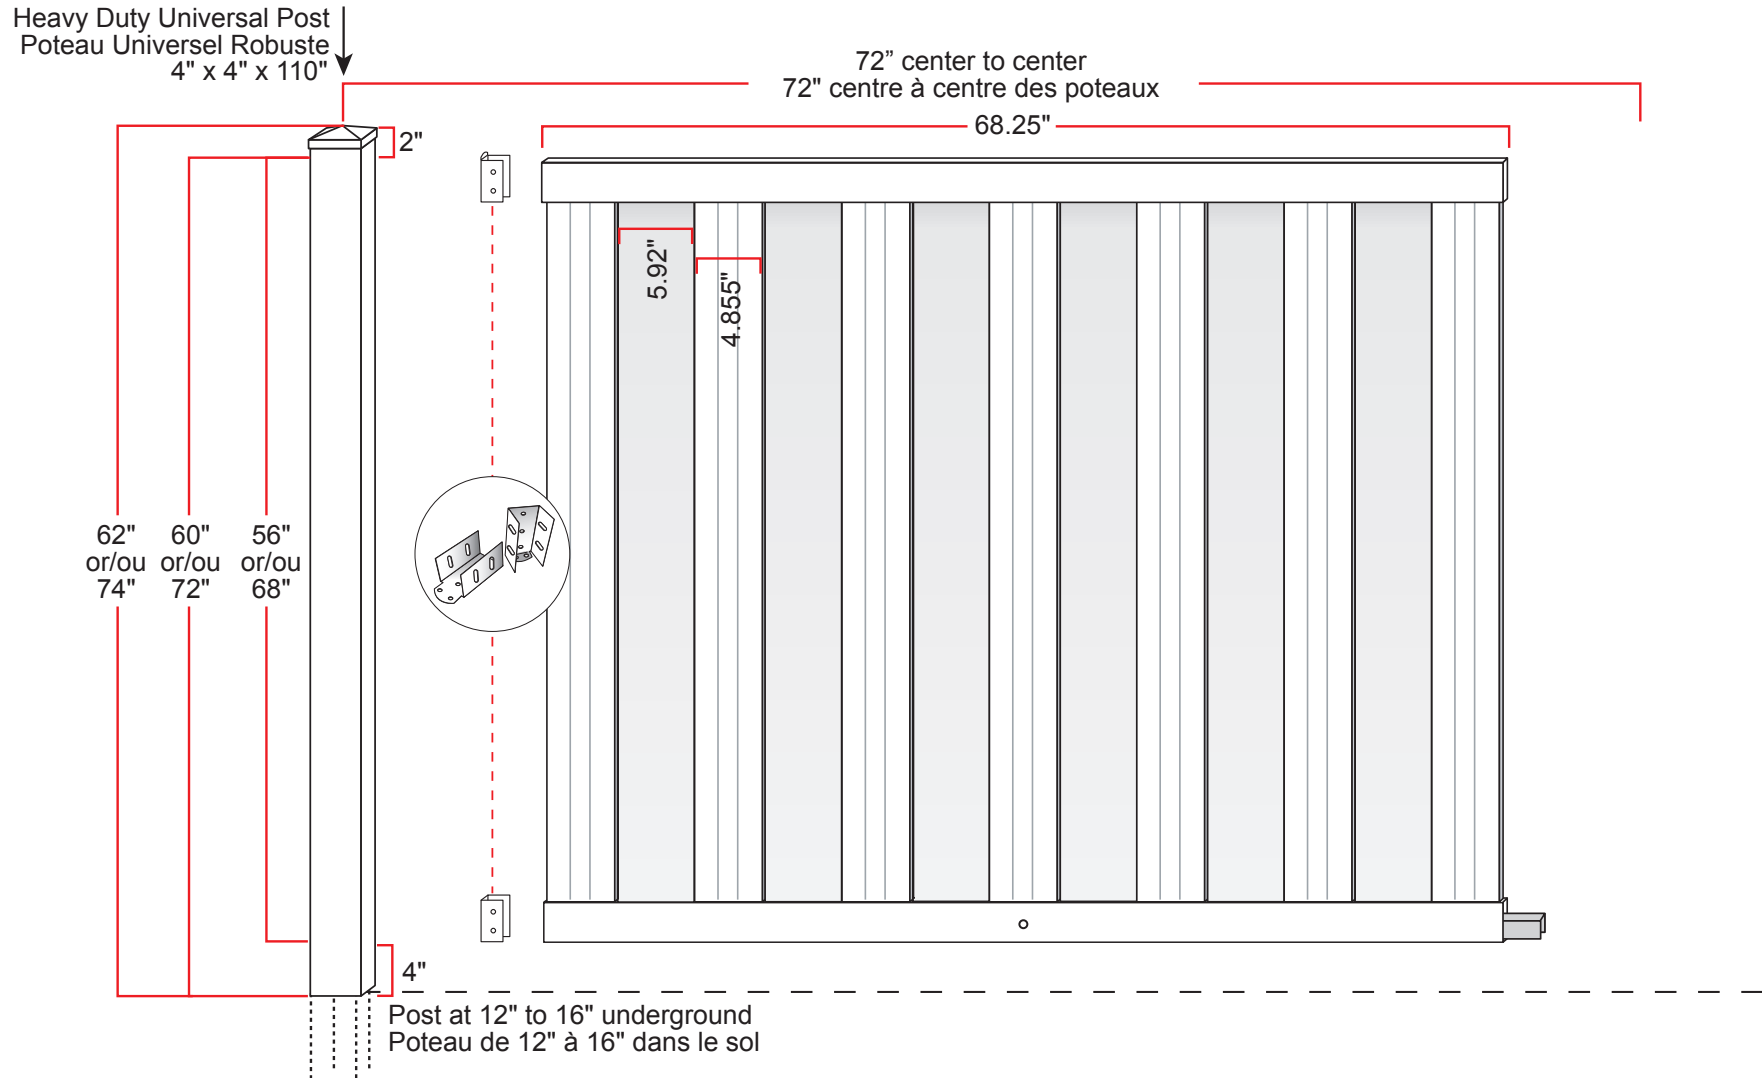

Symphony 72" Fence Section

Note:

The opening in the steel insert should face downwards / L'ouverture du renfort en acier devrait être vers le bas