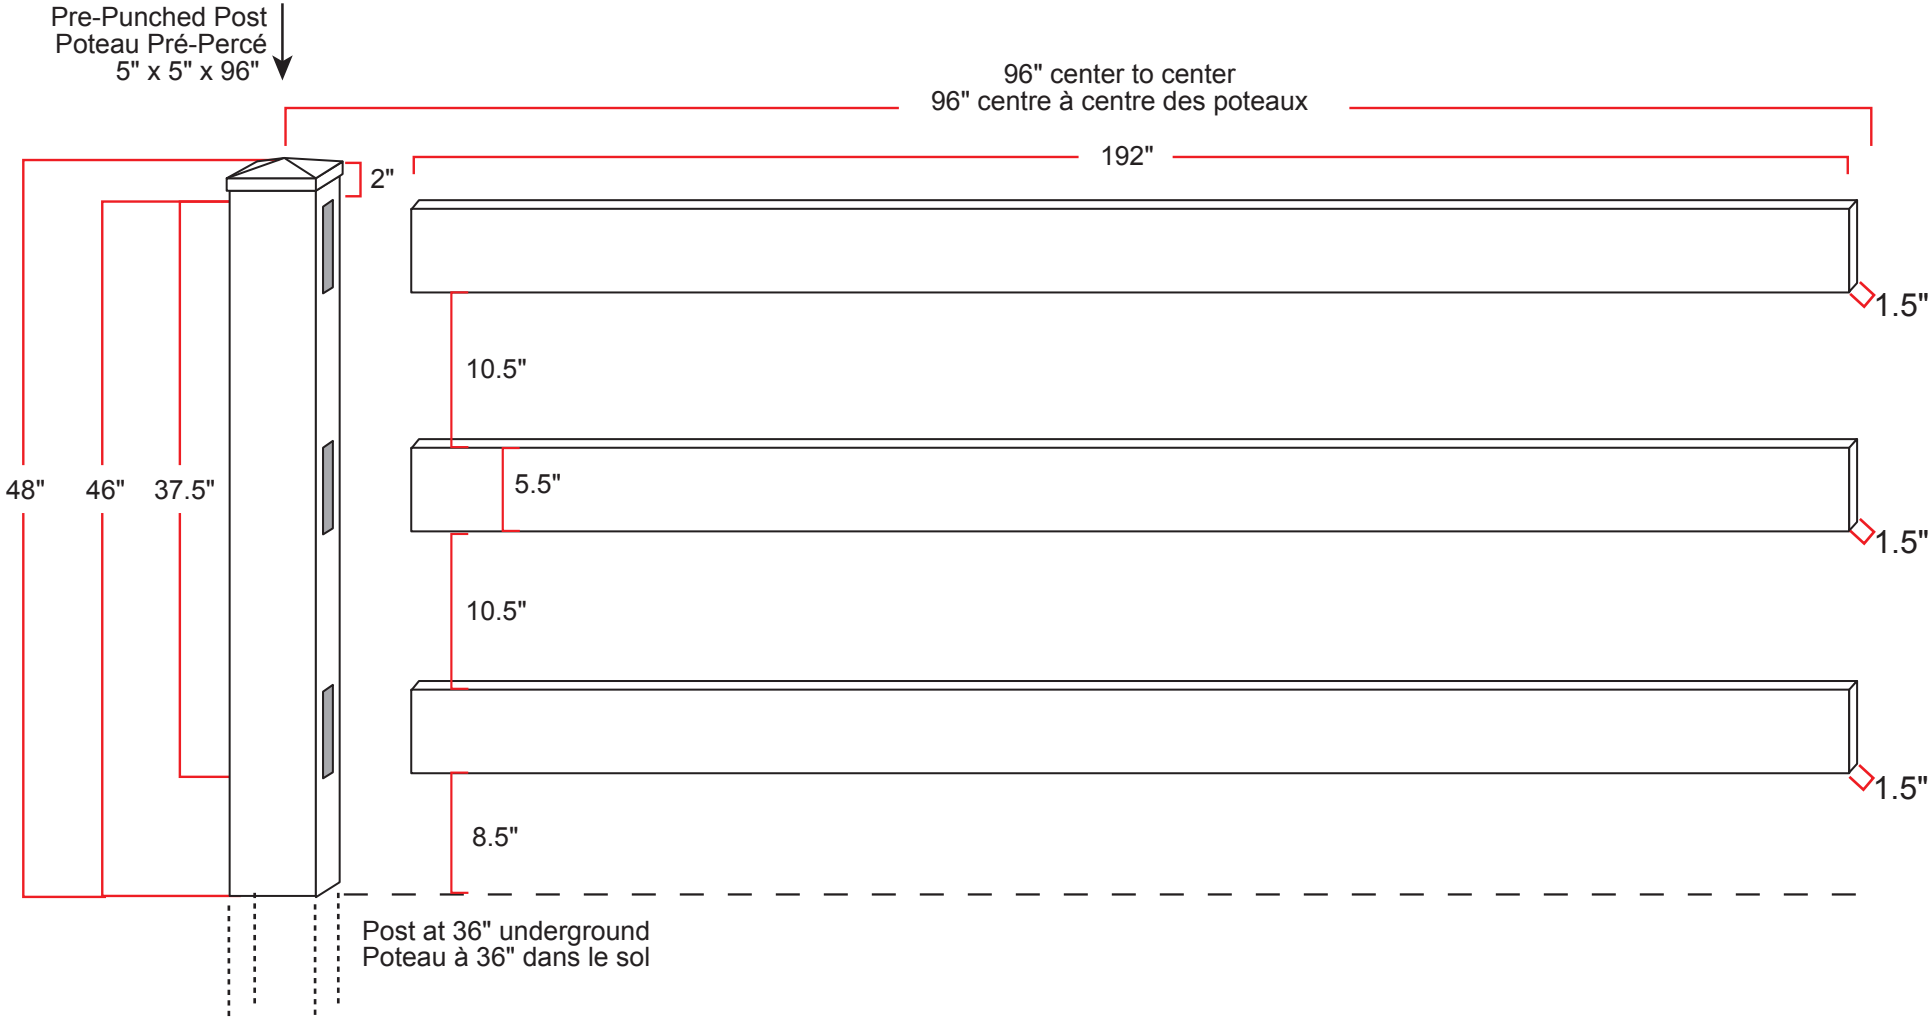

# Belmont 96" Fence Section (2 Rails)

Note:  
No steel inserts in this model / Pas d'acier dans ce modèle

# Belmont 96" Fence Section (3 Rails)

Note:  
No steel inserts in this model / Pas d'acier dans ce modèle

# Belmont 96" Fence Section (4 Rails)

Note:  
No steel inserts in this model / Pas d'acier dans ce modèle