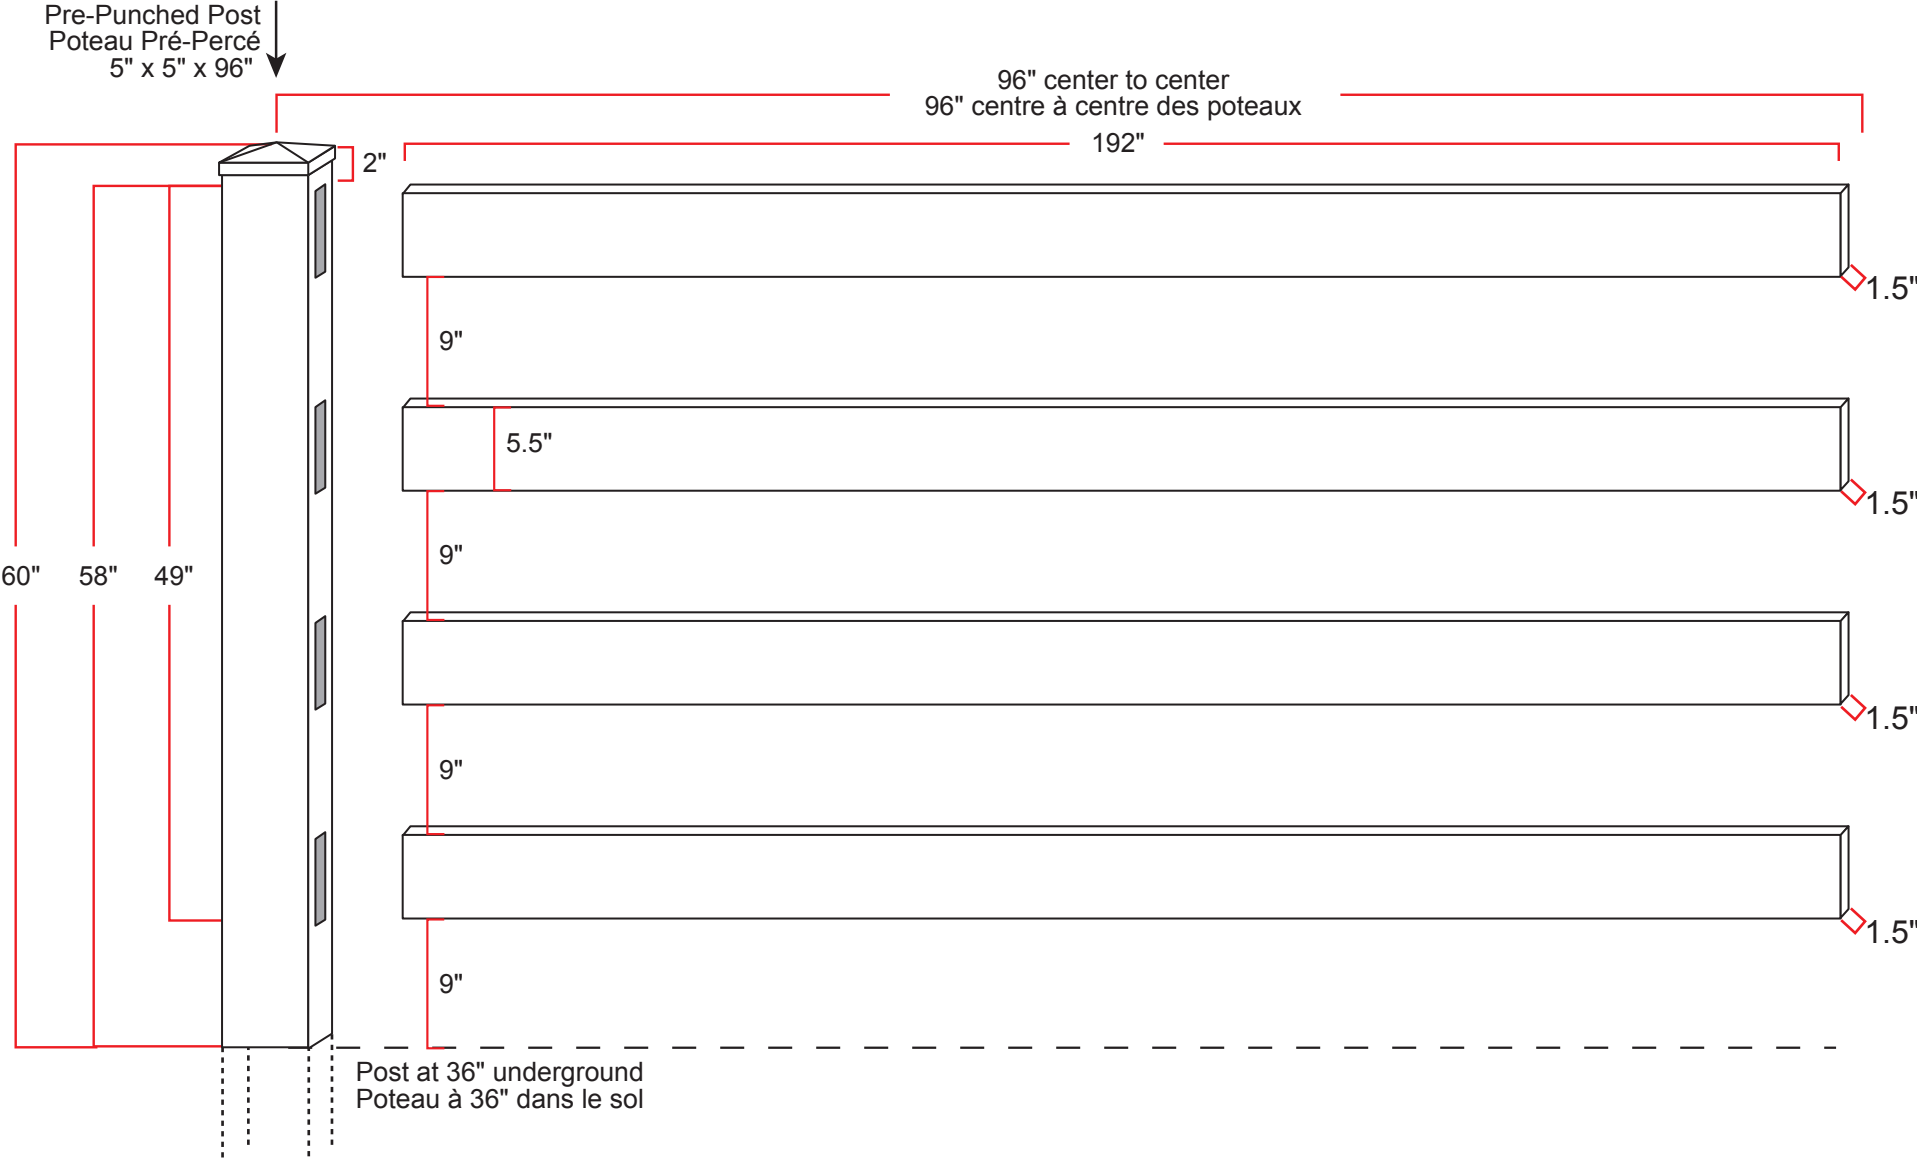

# Belmont 96" Fence Section (2 Rails)

Note:  
No steel inserts in this model / Pas d'acier dans ce modèle

# Belmont 96" Fence Section (3 Rails)

Note:  
No steel inserts in this model / Pas d'acier dans ce modèle

# Belmont 96" Fence Section (4 Rails)

Note:  
No steel inserts in this model / Pas d'acier dans ce modèle