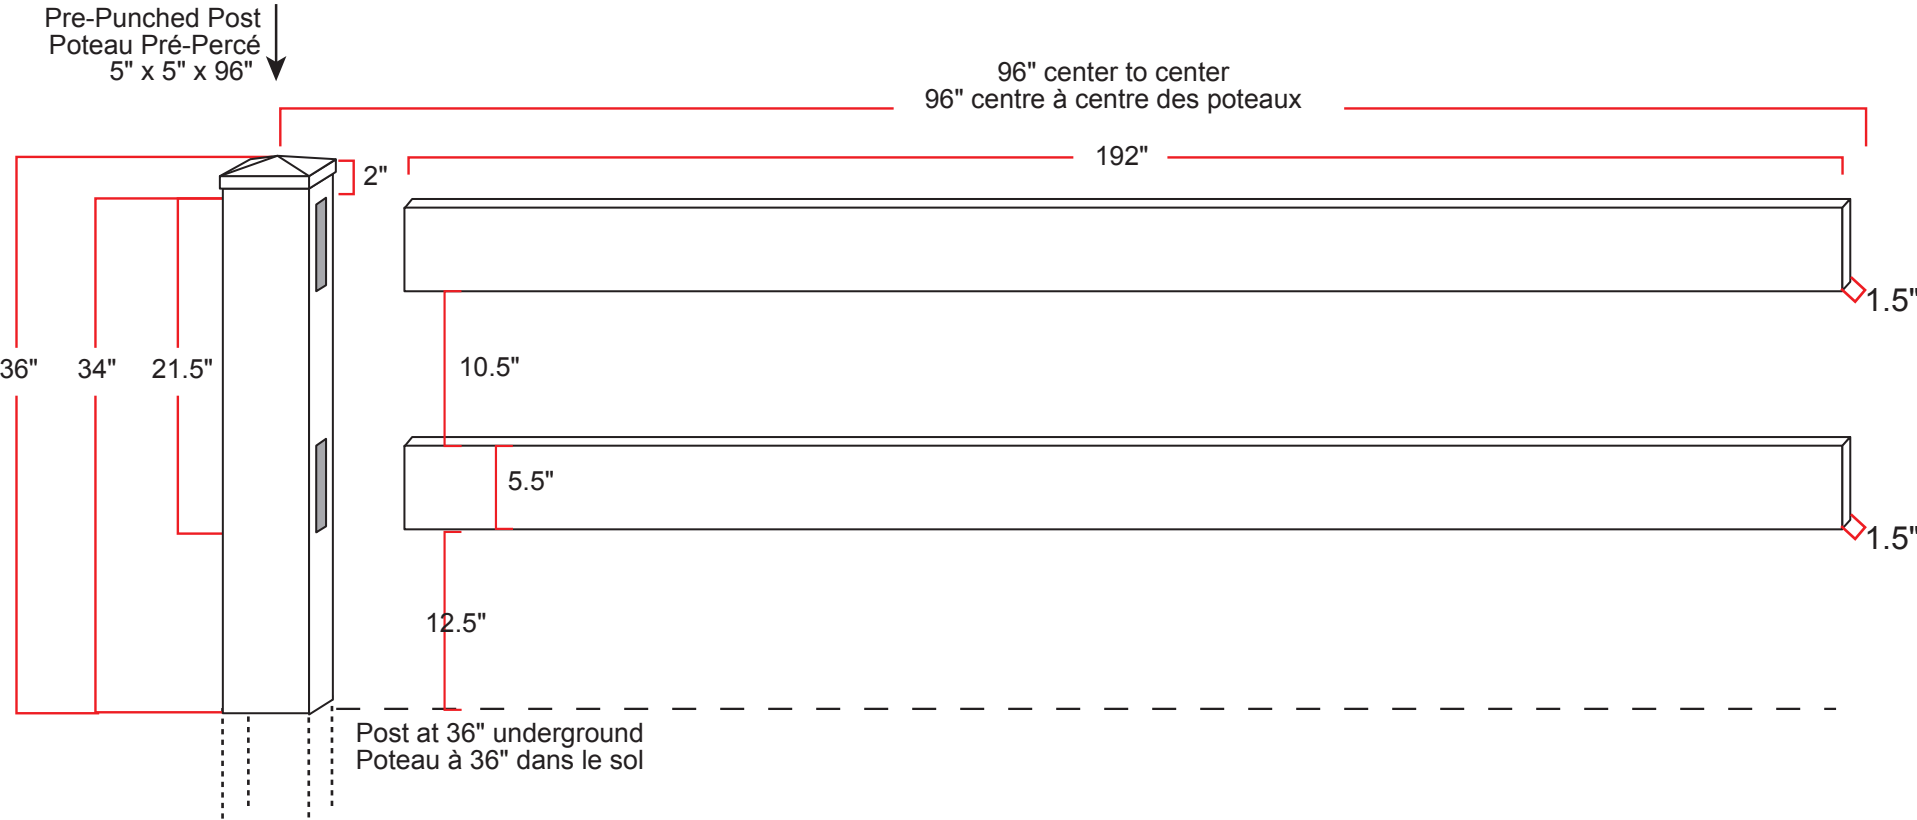

# Belmont 96" Fence Section (2 Rails)

Note:  
No steel inserts in this model / Pas d'acier dans ce modèle

# Belmont 96" Fence Section (3 Rails)

Note:  
No steel inserts in this model / Pas d'acier dans ce modèle

# Belmont 96" Fence Section (4 Rails)

Note:  
No steel inserts in this model / Pas d'acier dans ce modèle